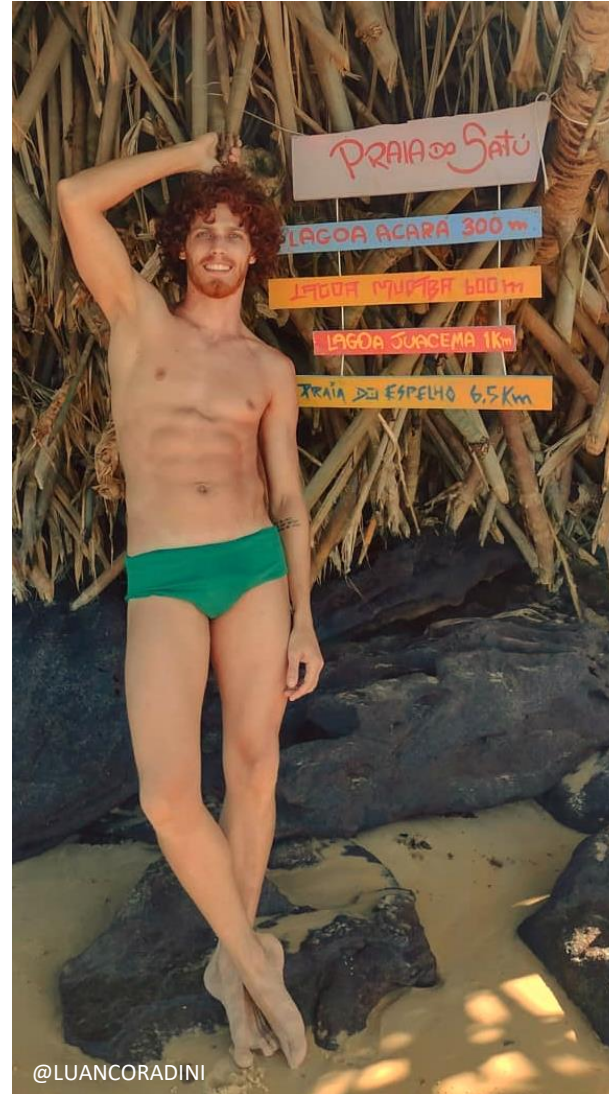

@BORSOI

COMPORTAMIENTO

#ItinerariosQueInspiran - Descubra un nuevo destino para explorar y dejarse encantar: Praia da Peroba está ubicada en la costa de Ceará, en la ciudad de Icapuí.

COMPORTAMIENTO

#ItinerariosQueInspiran - Praia do Satu, Caraíva, ubicada en Bahía, una de las más bellas de la región con acantilados, lagunas y piscinas naturales, que la convierte en un precioso paraíso.